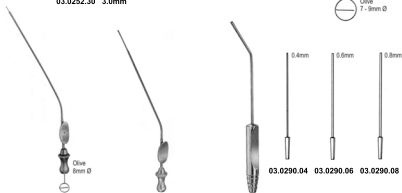

03

EN Suction Tubes

DE Sougrohre

ES Tubos de aspiración

INTERNATIONAL
CRIMSON™

TROCARS & SUCTION TUBES
www.crimson-intl.com

03.0290.00

03-008