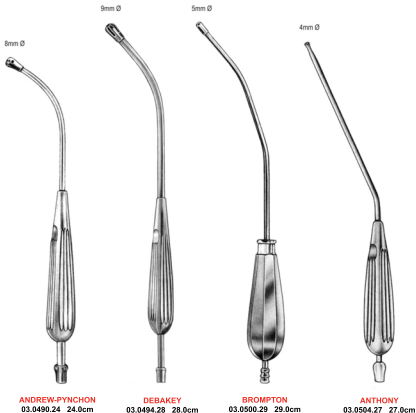

COGSWELL
23.0cm
03.0474.23 2.0mm

03.0474.23

03-014

03

EN Suction Tubes

DE Sougrohre

ES Tubos de aspiracion

INTERNATIONAL
CRIMSON™

TROCARS & SUCTION TUBES

www.crimson-intl.com

COUPLAND
03.0480.00 set

COUPLAND
17.0cm
03.0484.17 set

03.0848.17
03-015

03

EN Suction Tubes

DE Sougrohre

ES Tubos de aspiracion

INTERNATIONAL
CRIMSON™

TROCARS & SUCTION TUBES

www.crimson-intl.com

03.0504.27

03-016

03

EN Suction Tubes