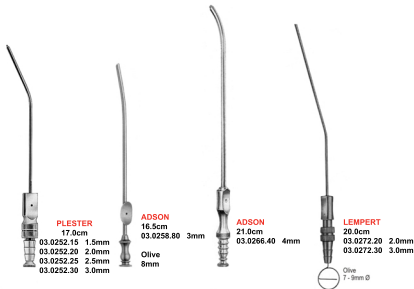

03

EN Suction Tubes

DE Sougrohre

ES Tubos de aspiración

INTERNATIONAL
CRIMSON™

TROCARS & SUCTION TUBES
www.crimson-intl.com

03.0290.00

03-008